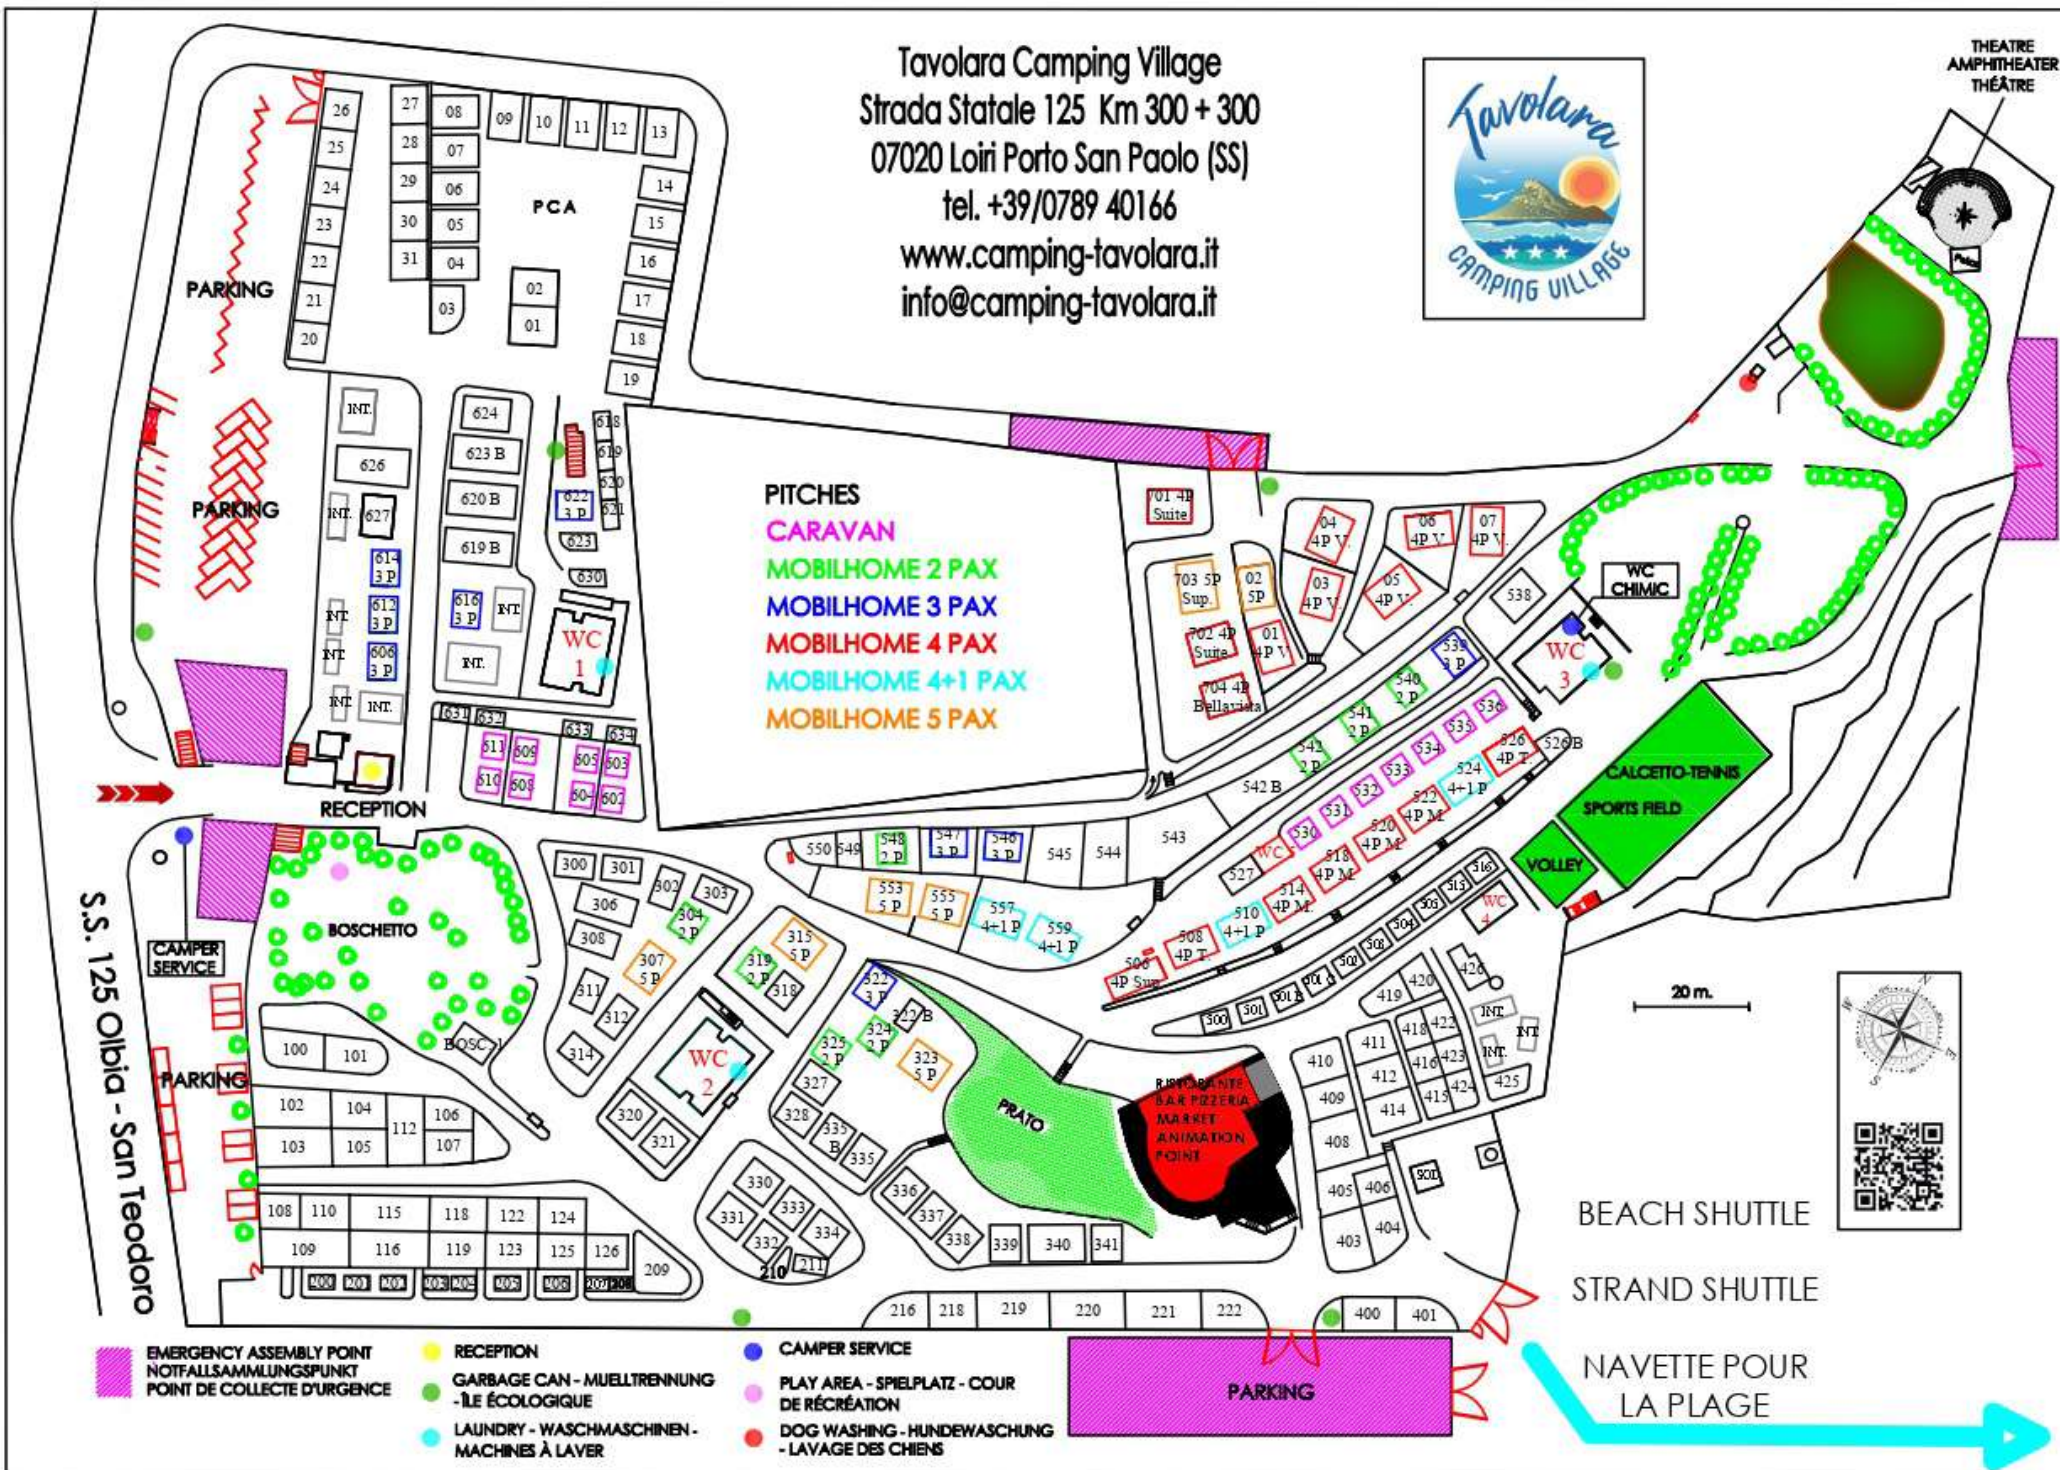

Tavolara Camping Village
 Strada Statale 125 Km 300 + 300
 07020 Loiri Porto San Paolo (SS)
 tel. +39/0789 40166
 www.camping-tavolara.it
 info@camping-tavolara.it

THEATRE
 AMPHITHEATER
 THÉÂTRE

S.S. 125 Olbia - San Teodoro

EMERGENCY ASSEMBLY POINT
 NOTFALLSAMMLUNGSPUNKT
 POINT DE COLLECTE D'URGENCE

RECEPTION
 GARBAGE CAN - MUELLTRENnung
 -LE ÉCOLOGIQUE
 LAUNDRY - WASCHMASCHINEN-
 MACHINES À LAVER

CAMPER SERVICE
 PLAY AREA - SPIELPLATZ - COUR
 DE RÉCRÉATION
 DOG WASHING - HUNDEWASCHUNG
 - LAVAGE DES CHIENS

PARKING

BEACH SHUTTLE
 STRAND SHUTTLE
 NAVETTE POUR
 LA PLAGE