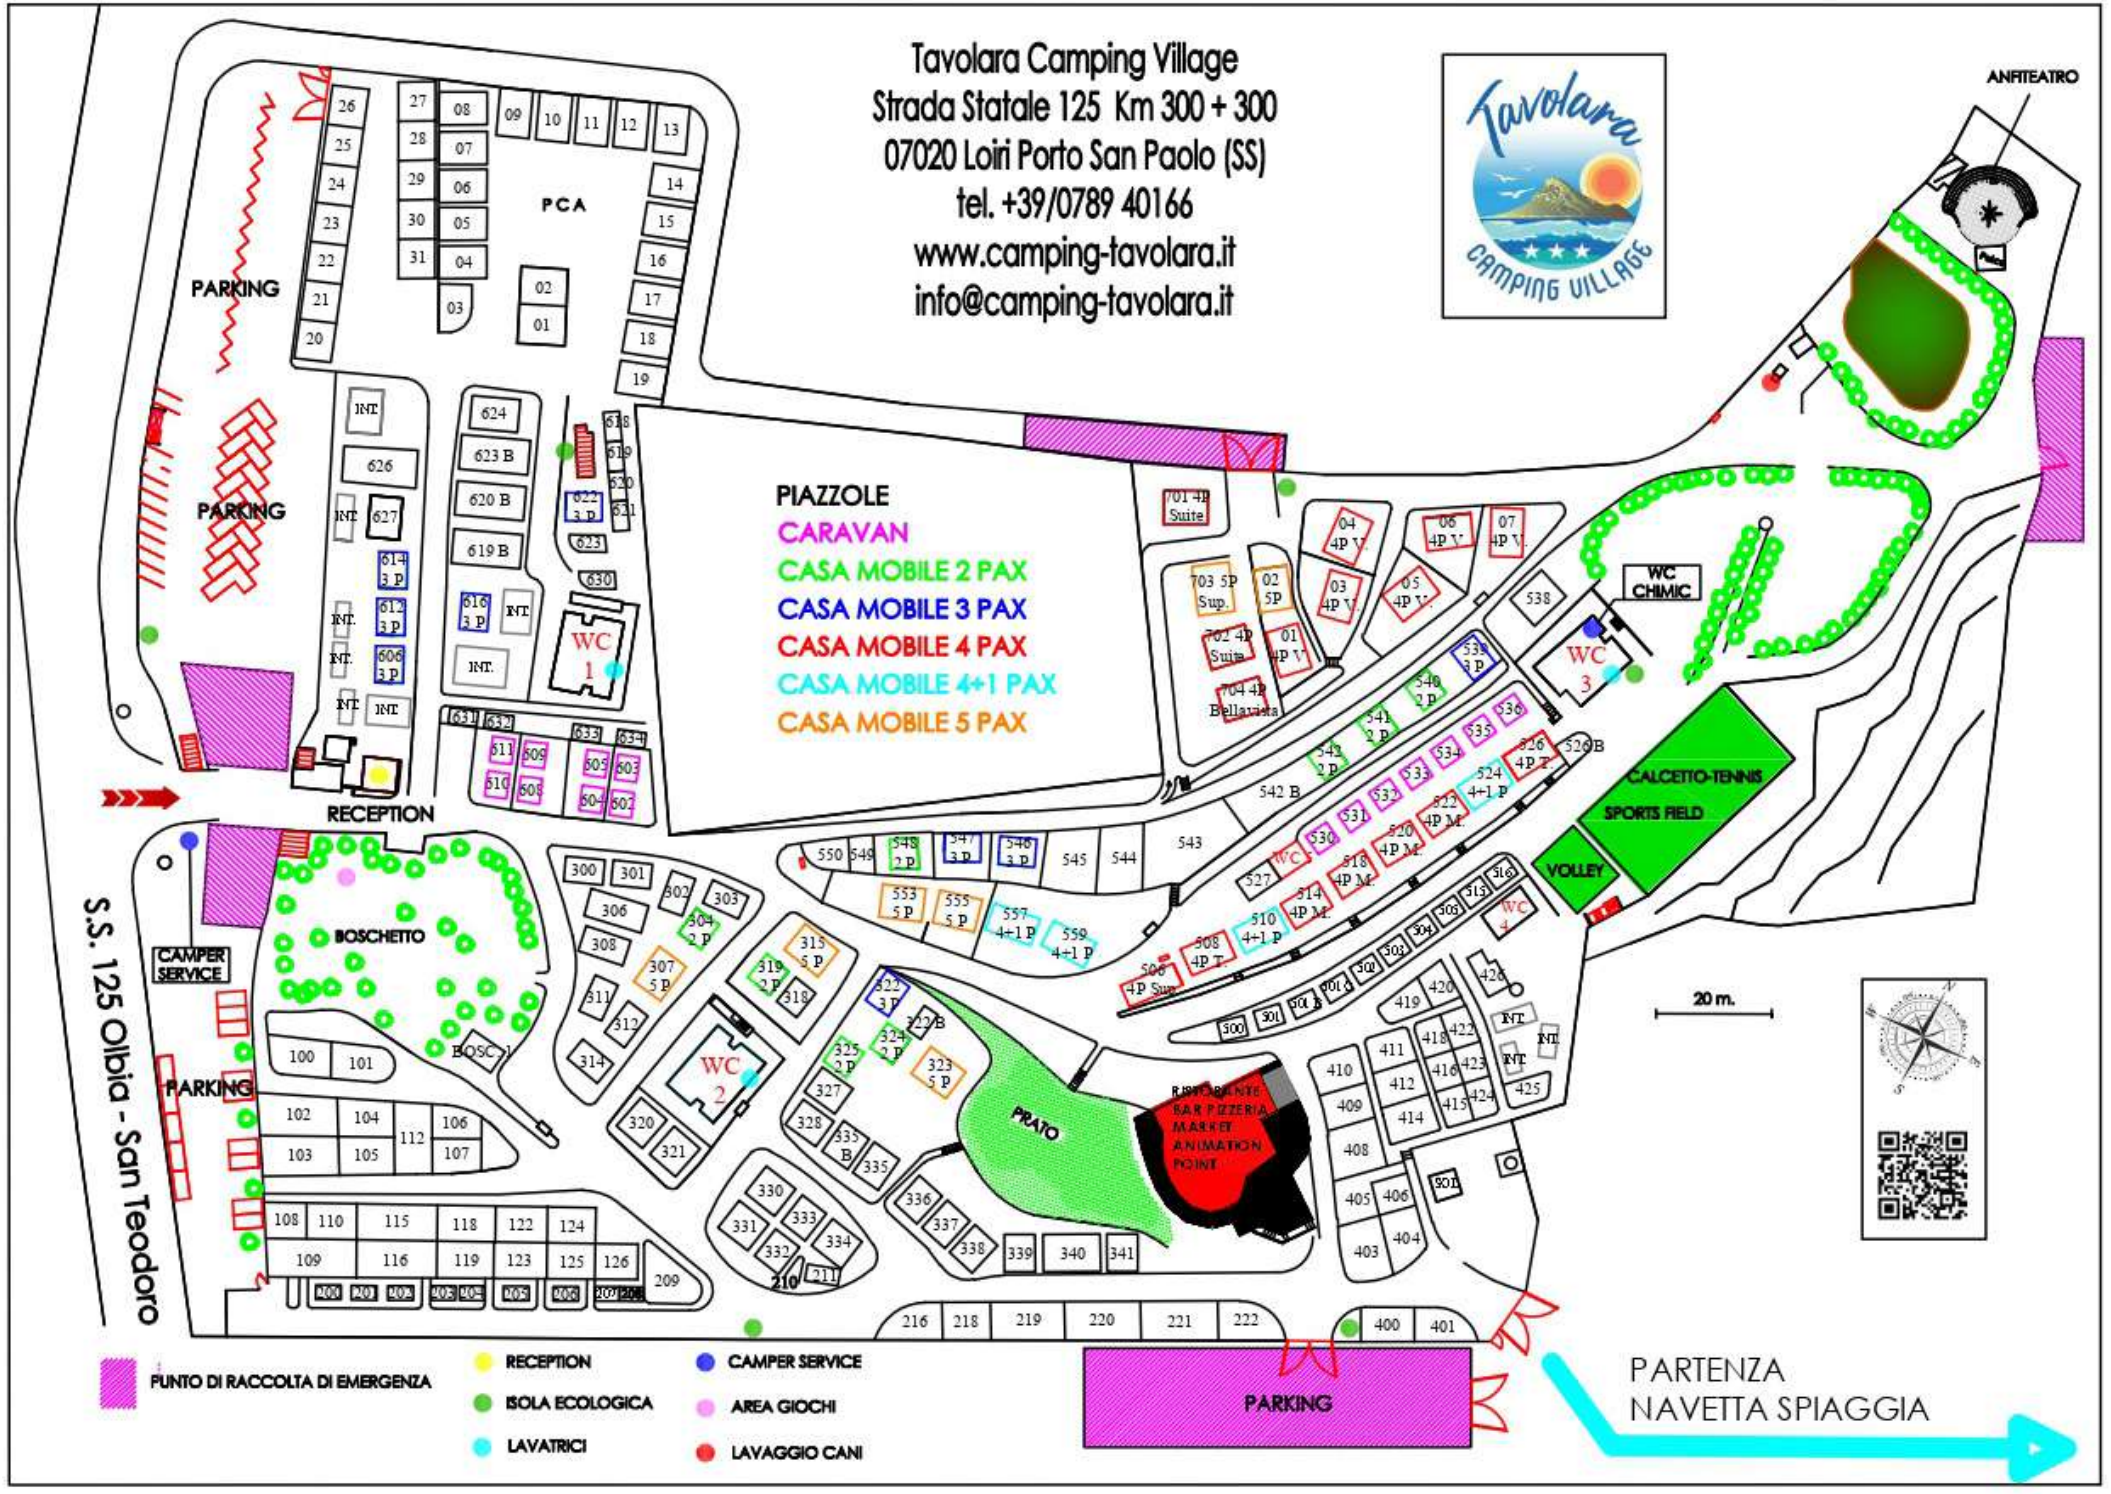

Tavolara Camping Village
 Strada Statale 125 Km 300 + 300
 07020 Loiri Porto San Paolo (SS)
 tel. +39/0789 40166
 www.camping-tavolara.it
 info@camping-tavolara.it

ANFITEATRO

- PIAZZOLE**
 CARAVAN
 CASA MOBILE 2 PAX
 CASA MOBILE 3 PAX
 CASA MOBILE 4 PAX
 CASA MOBILE 4+1 PAX
 CASA MOBILE 5 PAX

S.S. 125 Olbia - San Teodoro

20 m.

- PUNTO DI RACCOLTA DI EMERGENZA
- RECEPTION
- CAMPER SERVICE
- ISOLA ECOLOGICA
- AREA GIOCHI
- LAVATRICI
- LAVAGGIO CANI

PARKING

PARTENZA NAVETTA SPIAGGIA